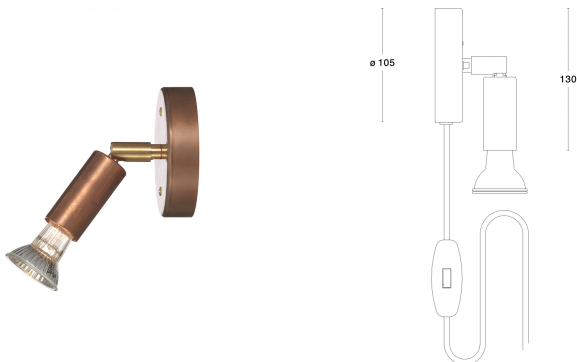

## Örsjö Star 1 Rå koppar Kopplingshus

|               |                 |
|---------------|-----------------|
| Artikelnummer | 36397F69-000    |
| EAN           | 7340213601230   |
| Märke         | Örsjö belysning |

## Egenskaper

|                     |              |                          |          |
|---------------------|--------------|--------------------------|----------|
| <b>Certifiering</b> | CE           | <b>IP-klass</b>          | IP20     |
| <b>Designer</b>     | Jonas Bohlin | <b>Socket</b>            | E14      |
| <b>Dimbar</b>       | Ja           | <b>Spänning (V)</b>      | 220-240V |
| <b>Färg</b>         | Koppar       | <b>Tillverkningsland</b> | Sverige  |
| <b>IP-klass</b>     | IP20         | <b>Ytfinish</b>          | Koppar   |

## Produktbeskrivning

Örsjö Star 1 Rå koppar designad av Jonas Bohlin står för de signifikativa ledord som beskriver Jonas Bohlins formspråk "funktion, innovation och personlighet". Star passar med sin strama och stilrena form in i de flesta miljöer. Kan monteras både på vägg och tak.