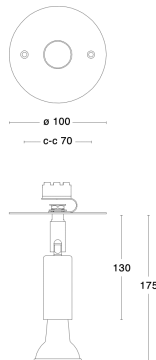

Produktblad

Örsjö Star 1 Rå koppar Platta Fast montage

Artikelnummer	36396F69-000
EAN	7340213601155
Märke	Örsjö belysning

Egenskaper

Certifiering	CE	IP-klass	IP20
Designer	Jonas Bohlin	Socket	E14
Dimbar	Ja	Spänning (V)	220-240V
Färg	Koppar	Tillverkningsland	Sverige