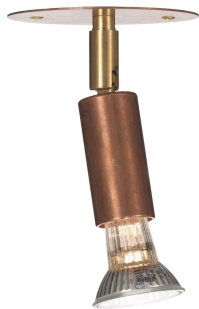

Produktblad

Örsjö Star 1 Rå koppar Platta Fast montage

Artikelnummer	36396F69-000
EAN	7340213601155
Märke	Örsjö belysning

Egenskaper

Certifiering	CE	IP-klass	IP20
Designer	Jonas Bohlin	Socket	E14
Dimbar	Ja	Spänning (V)	220-240V
Färg	Koppar	Tillverkningsland	Sverige

Produktbeskrivning

Klassikern Star designad av Jonas Bohlin står för de signifikativa ledord som beskriver Jonas Bohlins formspråk "funktion, innovation och personlighet". Star verkar som den ensamt lysande stjärnan eller stjärnor sammansatta i strikta former på rad eller i cirkel. Star passar med sin stilrena form in i de flesta miljöer, offentliga som privata och har olika modeller som med fördel kan kombineras.