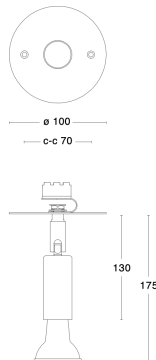

Produktblad

Örsjö Star 1 Vitlackerad Platta Fast montage

Artikelnummer	36396F01-000
EAN	
Märke	Örsjö belysning

Egenskaper

Certifiering	CE	Färg	Vit
Designer	Jonas Bohlin	IP-klass	IP20
Dimbar	Ja	Spänning (V)	220-240V
Färg	Vit	Tillverkningsland	Sverige