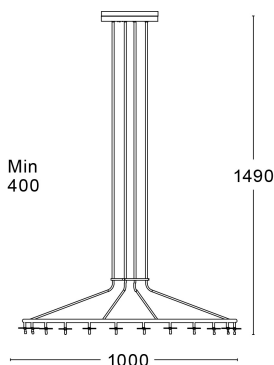

Produktblad

Örsjö STARDUST 2 Naturoxiderad mässing 24 ljuskällor

Artikelnummer 35691-72-000

EAN

Märke Örsjö belysning

Egenskaper

Certifiering

CE

Tillverkningsland

Sverige

Produktbeskrivning

Stardust är en imponerande och elegant takkrona som finns i tre olika storlekar. En stjärnhimmel med en tunn och elegant konstruktion i rå mässing och en glasmanschett i klarglas som reflekterar ljuset både nedåt och uppåt.