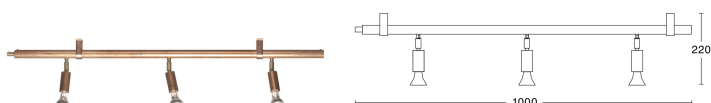

## Örsjö Star 3 Rå koppar

<b>Artikelnummer</b>	35063-69-000
<b>EAN</b>	7340213601353
<b>Märke</b>	Örsjö belysning

## Egenskaper

<b>Certifiering</b>	CE	<b>Färg</b>	Koppar
<b>Designer</b>	Jonas Bohlin	<b>IP-klass</b>	IP20
<b>Dimbar</b>	Ja	<b>Spänning (V)</b>	220-240V
<b>Färg</b>	Koppar	<b>Tillverkningsland</b>	Sverige