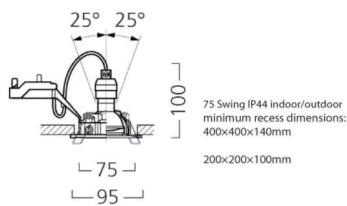

Produktblad

Inset Trend 75 Swing Downlight IP44 Svart

Artikelnummer	3099390
EAN	8711971993902
Märke	Lumiance

Egenskaper

Certifiering	CE	IP-klass	IP44/20
Dimbar	Ja	Nominell bredd (mm)	95
E-nummer	74 639 30	Nominell höjd (mm)	100
Färg	Svart	Nominell längd (mm)	95
Färgtemperatur (Kelvin)	2700, 3000, 4000, 6500	Socket	GU10
Håltagningsmått (i mm)	75	Spänning (V)	220-240V

Produktbeskrivning

Lättinstallerad downlight med riktbar ljuskägla. Ljuskälla beställs separat - Avsedd för ljuskälla med GU10-socket. Dimbar i kombination med alla våra GU10-ljuskällor. Kan användas med Philips Hue GU10-ljuskällor. IP44 - Kan med fördel användas i badrum och utrymmen med hög luftfuktighet.