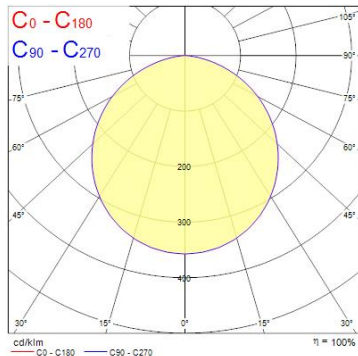

Produktblad

Lumiance Nephos 600 LED V2 3000K EB Svart

Artikelnummer	3097945
EAN	8711971979456
Märke	Lumiance

Egenskaper

Brinntid (timmar)	50000	Färgtemperatur (Kelvin)	3000
Certifiering	CE	IP-klass	IP20
CRI (Ra)	85	Ljusflöde (lumen)	2031
Diameter (i mm)	600	Ljusfärg	Varmvit
Dimbar	Nej	Nominell diameter (mm)	600
Effekt (W)	24	Nominell höjd (mm)	200
Energimärkning	E	Teknologi	LED
Färg	Gloss Black	Tillverkningsland	U.K

Produktbeskrivning

Stilren dekorativ armatur med pianolackad svart yta och 600 mm diameter. Ger ett varmvitt sken med ett diffust (direkt) ljus som ger en mjuk och omgivande ljusbild. Ljusflöde 2031 lm, effekt 24W med ljusutbyte 85lm/W. Färgtemperatur 3000K. Färgåtergivning CRI85. Ej dimbar. IP-klass IP20. Genomsnittlig brinntid 50 000 timmar (L70).