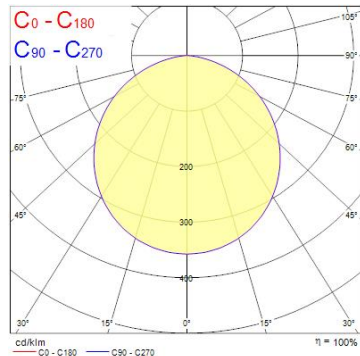

Produktblad

Lumiance Nephos 600 LED V2 4000K EB Vit

Artikelnummer	3097943
EAN	8711971979432
Märke	Lumiance

Egenskaper

Brinntid (timmar)	50000	Färgtemperatur (Kelvin)	4000
Certifiering	CE	IP-klass	IP20
CRI (Ra)	85	Ljusflöde (lumen)	2127
Diameter (i mm)	600	Ljusfärg	Kallvit
Dimbar	Nej	Nominell diameter (mm)	600
Effekt (W)	24	Nominell höjd (mm)	200
Energimärkning	D	Teknologi	LED
Färg	Gloss White	Tillverkningsland	U.K