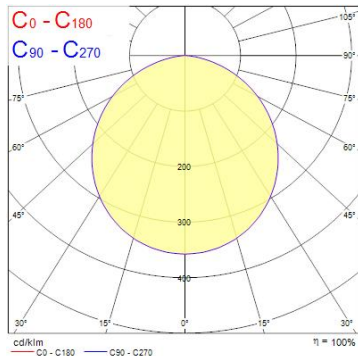

## Egenskaper

<b>Brinntid (timmar)</b>	50000	<b>Färgtemperatur (Kelvin)</b>	4000
<b>Certifiering</b>	CE	<b>IP-klass</b>	IP20
<b>CRI (Ra)</b>	85	<b>Ljusflöde (lumen)</b>	2127
<b>Diameter (i mm)</b>	600	<b>Ljusfärg</b>	Kallvit
<b>Dimbar</b>	Nej	<b>Nominell diameter (mm)</b>	600
<b>Effekt (W)</b>	24	<b>Nominell höjd (mm)</b>	200
<b>Energimärkning</b>	D	<b>Teknologi</b>	LED
<b>Färg</b>	Gloss Black	<b>Tillverkningsland</b>	U.K