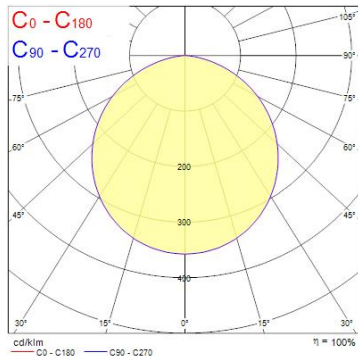

Produktblad

Lumiance Nephos 600 LED V2 4000K DALI Svart

Artikelnummer	3097941
EAN	8711971979418
Märke	Lumiance

Egenskaper

Brinntid (timmar)	50000	Färg	Gloss Black
Certifiering	CE	Färgtemperatur (Kelvin)	4000
CRI (Ra)	85	IP-klass	IP20
Diameter (i mm)	600	Ljusflöde (lumen)	2127
Dimbar	Ja	Ljusfärg	Kallvit
Dimning	Dali	Nominell diameter (mm)	600
Effekt (W)	24	Nominell höjd (mm)	200
Energimärkning	D	Teknologi	LED
Färg	Gloss Black	Tillverkningsland	U.K