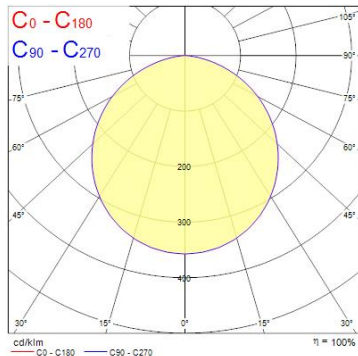

## Egenskaper

<b>Brinntid (timmar)</b>	50000	<b>Färg</b>	Blank svart
<b>Certifiering</b>	CE	<b>Färgtemperatur (Kelvin)</b>	3000
<b>CRI (Ra)</b>	85	<b>IP-klass</b>	IP20
<b>Dimbar</b>	Ja	<b>Ljusflöde (lumen)</b>	2031
<b>Dimning</b>	Dali	<b>Nominell diameter (mm)</b>	600
<b>Effekt (W)</b>	24	<b>Nominell höjd (mm)</b>	200
<b>Energimärkning</b>	E	<b>Teknologi</b>	LED