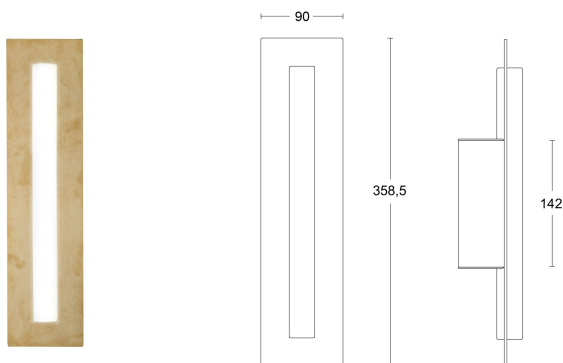

Produktblad

Örsjö Moon Rå mässing

Artikelnummer 30977F72-000

EAN

Märke Örsjö belysning

Egenskaper

Designer Michel Bussien & Peter Nilsson

Färg Mässing

Färg Mässing

IP-klass

Mässing

IP44

Produktbeskrivning

Moon har en gedigen konstruktion av mässing med en tydlig ljusspringa. Genom lampans strama utformning skapas en känsla av en svävande ljuskälla och det uppstår spännande reflektioner i ljuset som faller både bakåt och framåt. Designad av Michel Bussien och Peter Nilsson.