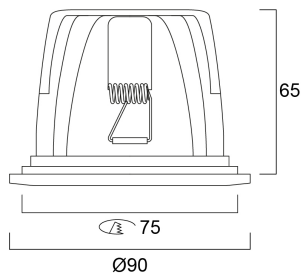

Produktblad

Lumiance Insaver 75 LED Round 16W 3000K EB Vit

Artikelnummer	3097176
EAN	8711971971764
Märke	Lumiance

Egenskaper

Beskrivning	RS WW EB WH	Färgtemperatur (Kelvin)	3000
Brinntid (timmar)	50000	Förpackningsstorlek	1
Certifiering	CE	Håltagningsmått (i mm)	75 x 75
CRI (Ra)	80	IP-klass	IP65/20
Diameter (i mm)	90	Ljusfärg	Warm White
E-nummer	74 620 43	Spridningsvinkel (°)	55
Effekt (W)	16	Teknologi	LED
Färg	Vit	Tillverkningsland	U.K

Produktbeskrivning

Professional downlight range consisting of 75mm, 150mm and 175mm round and square cutout diameters. High outputs of up to 2,922lm at 77lm/W. High quality aluminium reflector provides better glare control than downlights with a flat diffuser.