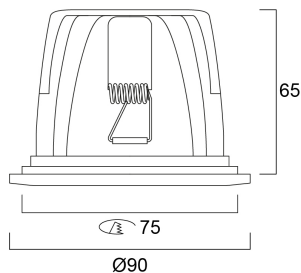

Produktblad

Lumiance Insaver 75 LED Dim 1-10V 1105lm 840 Vit

Artikelnummer	3097111
EAN	8711971971115
Märke	Lumiance

Egenskaper

Brinntid (timmar)	50000	Håltagningsmått (i mm)	75 x 75
Certifiering	CE	IP-klass	IP65/20
CRI (Ra)	80	Ljusflöde (lumen)	1105
Diameter (i mm)	90	Ljusfärg	840
E-nummer	74 620 46	Ljusutbyte (lm/W)	111
Effekt (W)	10	Spridningsvinkel (°)	48
Färg	Vit	Teknologi	LED
Färgtemperatur (Kelvin)	4000	Tillverkningsland	U.K