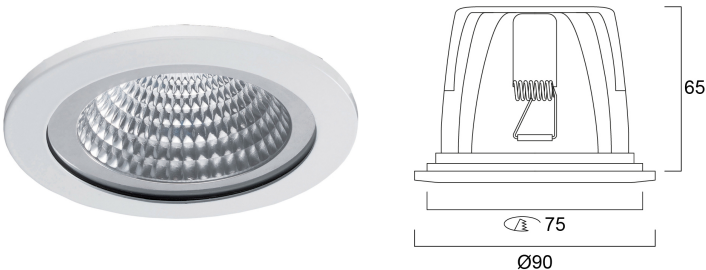

## Lumiance Insaver 75 LED Dim 1-10V 1131lm 830 Vit

Artikelnummer	3097110
EAN	8711971971108
Märke	Lumiance

## Egenskaper

<b>Beskrivning</b>	RS WW DB WH	<b>Förpackningsstorlek</b>	1
<b>Brinntid (timmar)</b>	50000	<b>Håltagningsmått (i mm)</b>	75 x 75
<b>Certifiering</b>	CE	<b>IP-klass</b>	IP65/20
<b>CRI (Ra)</b>	80	<b>Ljusflöde (lumen)</b>	1113
<b>Diameter (i mm)</b>	90	<b>Ljutfärg</b>	830
<b>E-nummer</b>	74 620 45	<b>Ljusutbyte (lm/W)</b>	111
<b>Effekt (W)</b>	10	<b>Spridningsvinkel (°)</b>	48
<b>Färg</b>	Vit	<b>Teknologi</b>	LED
<b>Färgtemperatur (Kelvin)</b>	3000	<b>Tillverkningsland</b>	U.K