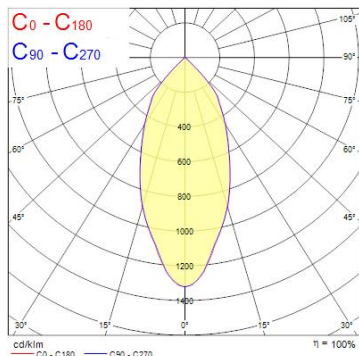

## Egenskaper

<b>Brinntid (timmar)</b>	50000	<b>Färg</b>	Vit
<b>Certifiering</b>	CE	<b>Färgtemperatur (Kelvin)</b>	4000
<b>CRI (Ra)</b>	80	<b>Håltagningsmått (i mm)</b>	75 x 75
<b>Dimbar</b>	Nej	<b>IP-klass</b>	IP65/20
<b>E-nummer</b>	74 674 29	<b>Ljusfärg</b>	840
<b>Effekt (W)</b>	10	<b>Spridningsvinkel (°)</b>	48
<b>Färg</b>	Vit	<b>Teknologi</b>	LED