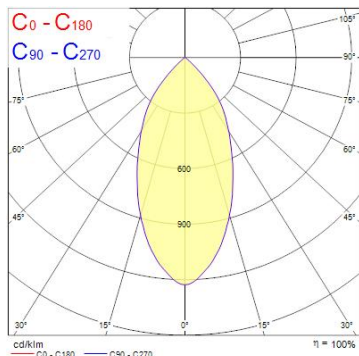

Produktblad

Lumiance Insaver 75 LED 888lm 830 Vit

Artikelnummer	3097100
EAN	8711971971009
Märke	Lumiance

Egenskaper

Brinntid (timmar)	50000	Färg	Vit
Certifiering	CE	Färgtemperatur (Kelvin)	3000
CRI (Ra)	80	Håltagningsmått (i mm)	75 x 75
Dimbar	Ja	IP-klass	IP65/20
E-nummer	74 674 19	Ljusfärg	830
Effekt (W)	10	Spridningsvinkel (°)	48
Färg	Vit	Teknologi	LED