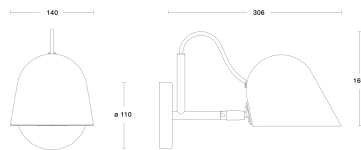

## Egenskaper

<b>Designer</b>	Joel Karlsson	<b>Färg</b>	Mässing, Svart
<b>Färg</b>	Mässing, Svart	<b>IP-klass</b>	IP20