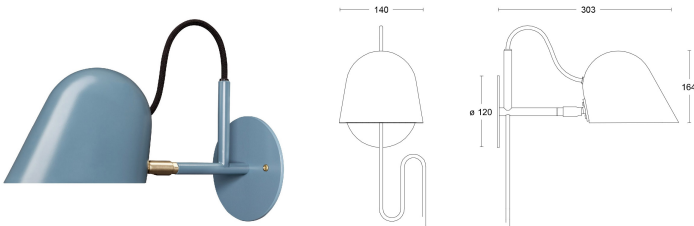

Produktblad

Örsjö Streck Dimblå/mässing Platta Fast montage

Artikelnummer	30921F10-000
EAN	
Märke	Örsjö belysning

Egenskaper

Designer	Joel Karlsson	Effekt (W)	6
Dimbar	Nej	Färg	Mässing, Blå
Effekt (W)	6	IP-klass	IP20

Produktbeskrivning

“En del av mitt sätt att arbeta handlar mycket om att betrakta. Som om man alltid var på besök i ett museum. Streck är resultatet av det, essensen av en viss typ armatur som jag alltid har tyckt om. Med några få och mycket noggrant valda linjer fick Streck-familjen långsamt liv,” säger Joel Karlsson. Som alltid har det arbetats mycket med detaljer. En sådan var bland annat hur sladdkabeln skulle falla eftersom det är starkt kopplat till produktens livslängd och konkurrenskraft.” Design: Joel Karlsson.