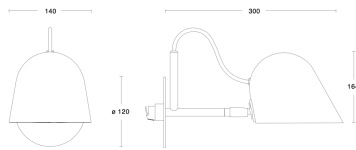

Produktblad

Örsjö Streck Varmgrå/mässing Platta Fast montage

Artikelnummer	30921F02-000
EAN	7340213601605
Märke	Örsjö belysning

Egenskaper

Certifiering	CE	Färg	Mässing, Grå
CRI (Ra)	90	Färgtemperatur (Kelvin)	2700
Designer	Joel Karlsson	IP-klass	IP20
Dimbar	Nej	Ljusflöde (lumen)	660
Effekt (W)	6	Spänning (V)	220-240
Färg	Mässing, Grå	Teknologi	LED

Produktbeskrivning

”En del av mitt sätt att arbeta handlar mycket om att betrakta. Som om man alltid var på besök i ett museum. Streck är resultatet av det, essensen av en viss typ armatur som jag alltid har tyckt om. Med några få och mycket noggrant valda linjer fick Streck-familjen långsamt liv,” säger designer Joel Karlsson. Brytare på insida av skärm. Vrid- och vippbar skärm. Elkablage döljs i dosan.