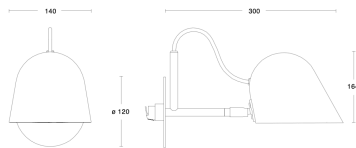

## Örsjö Streck Vit/mässing Platta Fast montage

Artikelnummer	30921F01-000
EAN	7340213601599
Märke	Örsjö belysning