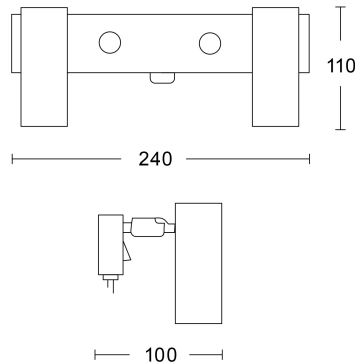

## Örsjö Puck Matt mässing Kabel med plug-in trafo

Artikelnummer 30914-25-000-L

EAN

Märke Örsjö belysning