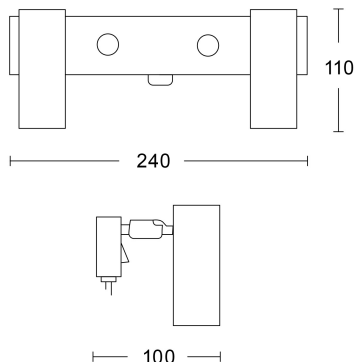

Produktblad

Örsjö Puck Krom Kabel med plug-in trafo

Artikelnummer 30914-20-000-L

EAN

Märke Örsjö belysning

Egenskaper

Designer

Åke Hultgren

Färg

Krom

Färg

Krom

IP-klass

IP20

Produktbeskrivning

Puck-serien uppnår stil genom enkelhet. En lampa som lätt kan bli en fast favorit tack vare sin ljuskälla, mångsidighet och diskreta design. En serie som ger en känsla av värme till utrymmen trots den strikta elegansen i sin form. En klassiker som verkligen är tidlös.