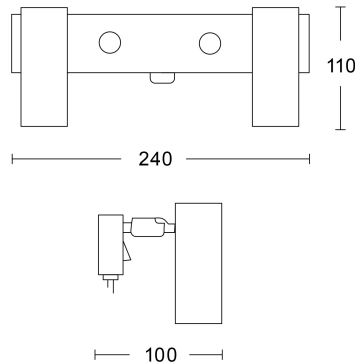

Produktblad

Örsjö Puck svart struktur Kabel med plug-in trafo

Artikelnummer 30914-15S-000-L

EAN

Märke Örsjö belysning

Egenskaper

Designer	Åke Hultgren	Färg	Svart
Färg	Svart	IP-klass	IP20

Produktbeskrivning