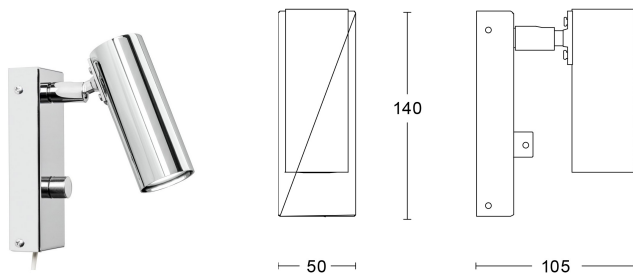

## Örsjö Puck Krom Dimmer och inbyggd trafo Kabel

<b>Artikelnummer</b>	30911-20-000-L
<b>EAN</b>	7340213603074
<b>Märke</b>	Örsjö belysning

## Egenskaper

<b>Designer</b>	Åke Hultgren	<b>Färg</b>	Krom
<b>Färg</b>	Krom	<b>IP-klass</b>	IP20