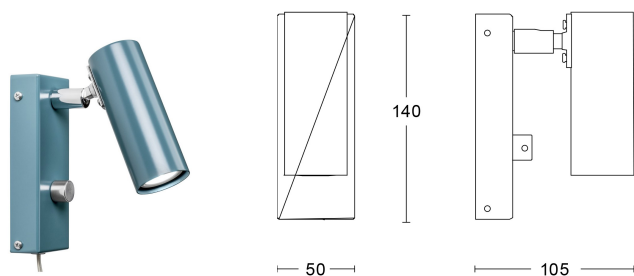

Produktblad

Örsjö Puck Dimblå Dimmer och inbyggd trafo Kabel

Artikelnummer 30911-10-000-L

EAN

Märke Örsjö belysning

Egenskaper

Designer

Åke Hultgren

Färg

Blå

Färg

Blå

IP-klass

IP20

Produktbeskrivning

Puck-serien uppnår stil genom enkelhet. En lampa som lätt kan bli en fast favorit tack vare sin ljuskälla, mångsidighet och diskreta design. En serie som ger en känsla av värme till utrymmen trots den strikta elegansen i sin form. En klassiker som verkligen är tidlös.