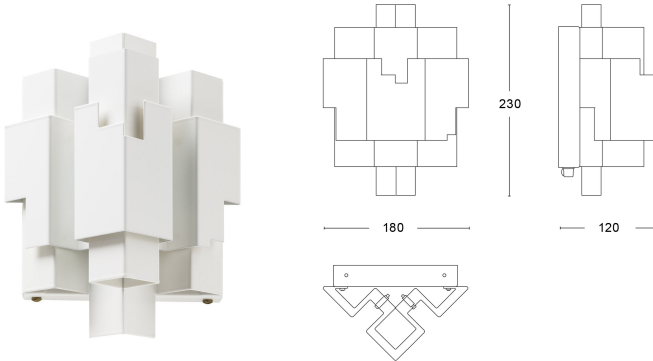

Produktblad

Örsjö Skyline vit Fast montage

Artikelnummer	30861F01-000
EAN	7340213601087
Märke	Örsjö belysning

Egenskaper

Designer	Folkform	Färg	Vit
Dimbar	Ja	IP-klass	IP20

Produktbeskrivning

Skyline påminner om en stiliserad svävande stad, en modern kristallkrona, en kantig, veckad, kubistisk uppenbarelse. Armaturen som bär namnet Skyline är inspirerad av en stadssiluett. Design av Folkform.