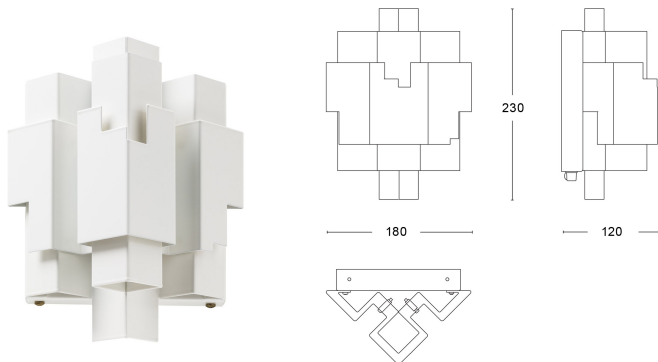

Produktblad

Örsjö Skyline vit Kabel

| | |
|----------------------|-----------------|
| Artikelnummer | 30861-01-000 |
| EAN | 7340213601070 |
| Märke | Örsjö belysning |

Egenskaper

| | | | |
|-----------------|----------|-----------------|------|
| Designer | Folkform | Färg | Vit |
| Färg | Vit | IP-klass | IP20 |

Produktbeskrivning

Lampan påminner om en stiliserad, luftburen stad, en modern kristallkrona, en kantad, korrugerad uppenbarelse, allt tillsammans inspirerat av stadsbilder. Skyline ger ett intressant geometriskt mönster av ljuset och mässingen är obehandlad för att den ska åldras med tiden, en vacker oxiderad yta är att se fram emot.