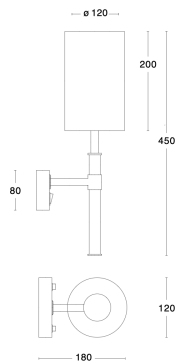

Produktblad

Örsjö Butler Rå mässing Skärm offwhite chinette Fast montage

Artikelnummer	30859F72-006
EAN	7340213602367
Märke	Örsjö belysning

Egenskaper

Designer	Joel Karlsson	IP-klass	IP20
Färg	Mässing, Vit	Socket	E27

Produktbeskrivning

Till serien Butler har arkitekten och formgivaren Joel Karlsson låtit sig inspireras av den Victorianska eran där tokigheter i formvärlden, som adderade charm och personlighet, var mer en regel än ett undantag. En formdetalj är bland annat den läderklädda armen på den riktbara spoten med vilken man på smart vis kan ställa läsljuset.