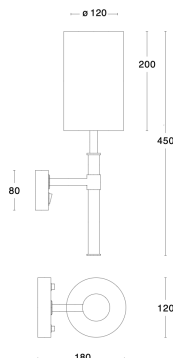

Produktblad

Örsjö Butler Svart Skärm svart chinette Fast montage

Artikelnummer	30859F15-015
EAN	7340213602336
Märke	Örsjö belysning

Egenskaper

Designer	Joel Karlsson	Färg	Svart
Färg	Svart	IP-klass	IP20

Produktbeskrivning