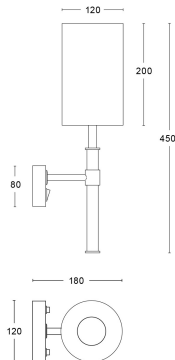

## Örsjö Butler Vit Skärm offwhite chinette Fast montage

<b>Artikelnummer</b>	30859F01-006
<b>EAN</b>	
<b>Märke</b>	Örsjö belysning