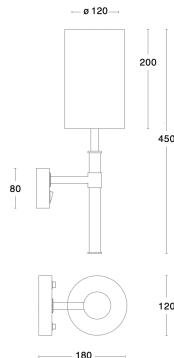

Produktblad

Örsjö Butler Rå mässing Skärm offwhite chinette Kabel

Artikelnummer	30859-72-006
EAN	7340213602343
Märke	Örsjö belysning

Egenskaper

Designer	Joel Karlsson	IP-klass	IP20
Färg	Mässing, Vit	Socket	E27

Produktbeskrivning

Till serien Butler har arkitekten och formgivaren Joel Karlsson låtit sig inspireras av den Victorianska eran där tokigheter i formvärlden, som adderade charm och personlighet, var mer en regel än ett undantag. En formdetalj är bland annat den läderklädda armen på den riktbara spoten med vilken man på smart vis kan ställa läsljuset.