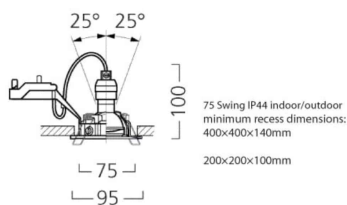

Produktblad

Inset Trend 75 Swing Downlight IP44 Borstad aluminium

Artikelnummer	3084061
EAN	8711971840619
Märke	Lumiance

Egenskaper

Certifiering	CE	IP-klass	IP44/20
Dimbar	Ja	Nominell bredd (mm)	95
E-nummer	74 639 42	Nominell höjd (mm)	100
Färg	Aluminium	Nominell längd (mm)	95
Färgtemperatur (Kelvin)	2700, 3000, 4000, 6500	Socket	GU10
Håltagningsmått (i mm)	75	Spänning (V)	220-240V

Produktbeskrivning

Lättinstallerad downlight med riktbar ljuskägla. Ljuskälla beställs separat – Avsedd för ljuskälla med GU10-socket. Dimbar i kombination med alla våra GU10-ljuskällor. Kan användas med Philips Hue GU10-ljuskällor. IP44 – Kan med fördel användas i badrum och utrymmen med hög luftfuktighet.