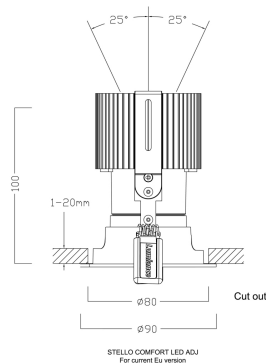

## Egenskaper

<b>Beskrivning</b>	Stello Comfort LED SD ADJ	<b>Färgtemperatur (Kelvin)</b>	2000 - 3000
<b>Brinntid (timmar)</b>	35000	<b>Förpackningsstorlek</b>	1
<b>Certifiering</b>	CE	<b>Håltagningsmått (i mm)</b>	80
<b>CRI (Ra)</b>	92-94	<b>IP-klass</b>	IP20
<b>E-nummer</b>	74 655 61	<b>Ljusfärg</b>	Warm white to amber white
<b>Effekt (W)</b>	16	<b>Spridningsvinkel (°)</b>	40
<b>Färg</b>	Vit	<b>Teknologi</b>	LED