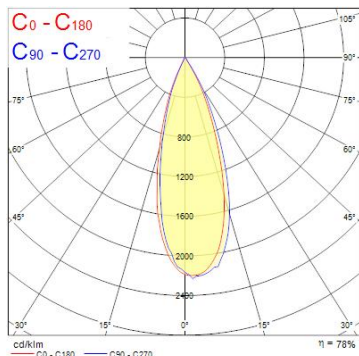

Produktblad

Lumiance Stello Comfort LED 3000K Dim

Artikelnummer 3079361
EAN 8711971793618
Märke Lumiance

Egenskaper

Brinntid (timmar)	35000	Färg	Aluminium
Certifiering	CE	Färgtemperatur (Kelvin)	3000
CRI (Ra)	80	Håltagningsmått (i mm)	80
Dimbar	Ja	IP-klass	IP44/20
E-nummer	7475355	Ljuskälla	Warm White
Effekt (W)	13	Spridningsvinkel (°)	40
Färg	Aluminium	Teknologi	LED

Produktbeskrivning

- Infälld spotlight
- Färgtemperatur: 3000K
- Effekt: 13 Watt
- Ljusflöde: 884 lumen
- Ljusutbyte: 68 lm/W
- Spridningsvinkel: 40°
- IP44
- Brinntid: 35 000 timmar