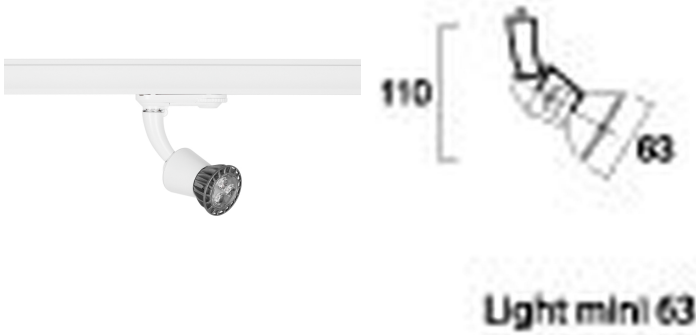

## Lumiance Lytespot Mini 63 WW LS3 WHT

<b>Artikelnummer</b>	3070812
<b>EAN</b>	8711971708124
<b>Märke</b>	Lumiance