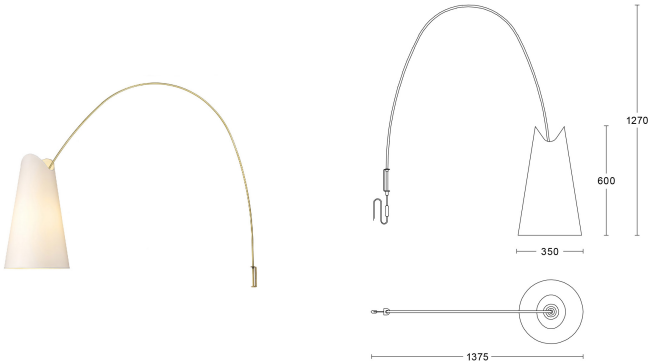

Produktblad

Örsjö Great white Rå mässing Skärm offwhite chinette

Artikelnummer 30390-72-006

EAN

Märke Örsjö belysning

Egenskaper

Färg

Mässing

Färg

Mässing

Produktbeskrivning

Great White är formgiven 2011 av designtrion Claesson Koivisto Rune och togs initialt fram till det prestigefyllda hotellet, Hotel Nobis, vid Norrmalmstorg i Stockholm. Formen är lekfull och består av en svängbar arm i rå mässing, fjädrande likt ett fiskespö, tillräckligt hög för att man ska kunna gå under. Skärmen är i offwhite chinette och påminner i formen om en stor fisk som just svält sitt bete.