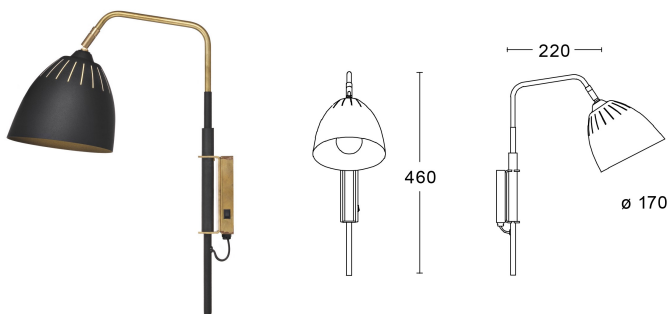

Produktblad

Örsjö Lean Svart struktur/rå mässing Brytare till vänster Fast montage

Artikelnummer	30372F15S-000-H
EAN	7340213600783
Märke	Örsjö belysning

Egenskaper

Designer	Jenny Bäck	Färg	Mässing
Färg	Mässing	IP-klass	IP20

Produktbeskrivning

Lean är inspirerad av skandinaviskt 1950-tal och formgiven av Jenny Bäck. Serien kombinerar ett slankt och mjukt formspråk med den lite mer råa känslan i den obehandlade mässingen och gummislangen samt med en tydlig fot. Genom mixen av det eleganta och det råa adderar serien i såväl det offentliga rummet som i privat miljö.