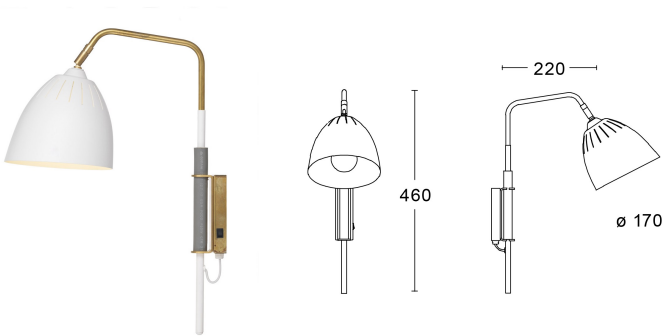

## Örsjö Lean Vit struktur/rå mässing Brytare till vänster Fast montage

Artikelnummer	30372F01S-000-H
EAN	7340213600769
Märke	Örsjö belysning

## Egenskaper

Designer	Jenny Bäck	Färg	Mässing
Färg	Mässing	IP-klass	IP20

## Produktbeskrivning

Lean är inspirerad av skandinaviskt 1950-tal och formgiven av Jenny Bäck. Serien kombinerar ett slankt och mjukt formspråk med den lite mer råa känslan i den obehandlade mässingen och gummislangen samt med en tydlig fot. Genom mixen av det eleganta och det råa adderar serien i såväl det offentliga rummet som i privat miljö.