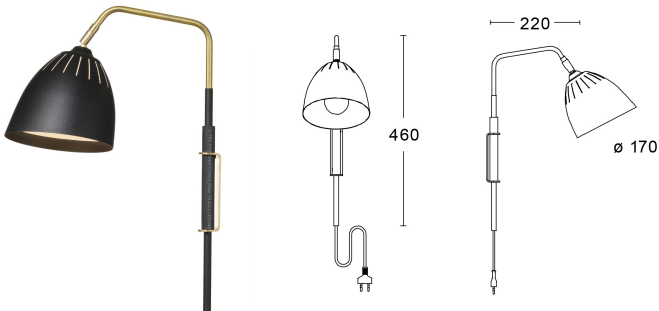

Produktblad

Örsjö Lean Svart struktur/rå mässing Kabel

Artikelnummer	30372-15S-000
EAN	7340213600776
Märke	Örsjö belysning

Egenskaper

Designer	Jenny Bäck	Färg	Mässing
Färg	Mässing	IP-klass	IP20

Produktbeskrivning

Lean är inspirerad av skandinaviskt 1950-tal och formgiven av Jenny Bäck. Serien kombinerar ett slankt och mjukt formspråk med den lite mer råa känslan i den obehandlade mässingen och gummislangen samt med en tydlig fot. Genom mixen av det eleganta och det råa adderar serien i såväl det offentliga rummet som i privat miljö.