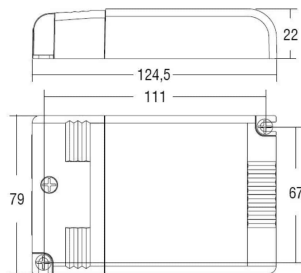

Produktblad

Lumiance LumiDriver LED 1-10V & PUSH XL

Artikelnummer	3036243
EAN	8711971362432
Märke	Lumiance

Egenskaper

Beskrivning	Lumidriver LED M. 1-10V & Push IP20	E-nummer	79 806 51, 7472998
E-nummer	79 806 51, 7472998	Förpackningsstorlek	1