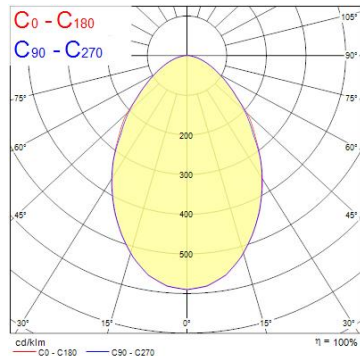

Produktblad

Lumiance Syl-Lighter LED II 240 Round 4000K 25W Vit

Artikelnummer	3031825
EAN	8711971318255
Märke	Lumiance

Egenskaper

Beskrivning	Syl-Lighter LED II 240	Förpackningsstorlek	1
Brinntid (timmar)	100000	Håltagningsmått (i mm)	225
Certifiering	CE	IP-klass	IP44/20
CRI (Ra)	80	Ljusfärg	Kallvit
Dimbar	Nej	Nominell bredd (mm)	240
E-nummer	74 671 76	Nominell diameter (mm)	240
Effekt (W)	25	Nominell höjd (mm)	65
Energimärkning	E	Nominell längd (mm)	240
Färg	Vit	Spridningsvinkel (°)	74
Färgtemperatur (Kelvin)	4000	Teknologi	LED

Produktbeskrivning

För infälld montering i tak. Perfekt där undertaksdjupet är begränsat då armaturen endast bygger 65mm med 225mm cutout. Diffusor i polykarbonat ger bred spridningsvinkel med glesare avstånd mellan armaturerna som resultat. Loop in loop out-koppling för snabb installation. Armaturkropp i formgjuten aluminium. Ej dimbart LED-drivdon. IP-klass IP44 framifrån och vandalklass IK07. Mått (HxB) 65x225mm. Vikt 0,65kg. Färgkod RAL9003.