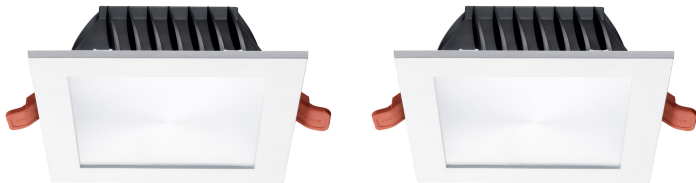

Produktblad

Lumiance Syl-Lighter Square 170 LED 12W 4000K

Artikelnummer	3031701
EAN	8711971317012
Märke	Lumiance

Egenskaper

Brinntid (timmar)	50000	Färgtemperatur (Kelvin)	4000
Certifiering	CE	Håltagningsmått (i mm)	?150
CRI (Ra)	80	IP-klass	IP44/20
E-nummer	7462136	Ljusfärg	Kallvit
Effekt (W)	12	Spridningsvinkel (°)	78
Färg	Vit	Teknologi	LED

Produktbeskrivning

- Infälld vit LED-armatur för montering i tak
- Diffuser minimerar risk för bländning och ger ett jämnt mjukt ljus
- Bezelen har en diameter på 170 mm
- Brinntid: 35 000 timmar