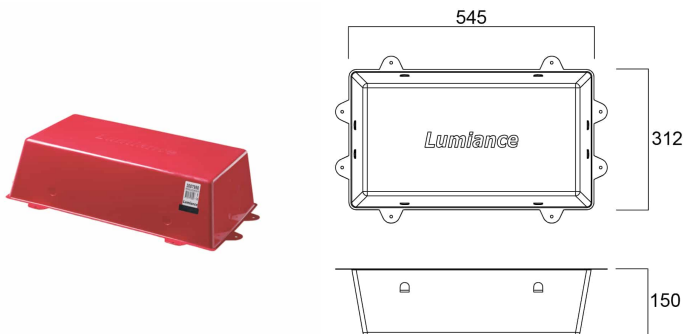

Produktblad

Lumiance Montagebox Large

Artikelnummer	3007950
EAN	8711971079507
Märke	Lumiance

Egenskaper

Alternativ benämning	Glesbox, Infällnadsbox	Förpackningsstorlek	1
E-nummer	74 726 99	Höjd	150 mm
Förpackningsstorlek	1	Längd (mm)	545 mm

Produktbeskrivning

Infällnadsbox för användning när armaturer eller annan teknisk utrustning som ska monteras i isolerade undertak. Montageboxen får täckas över med värmeisolerande material. Mått LxBxH: 545mm x 300mm x 150mm. Max effekt: 75W.