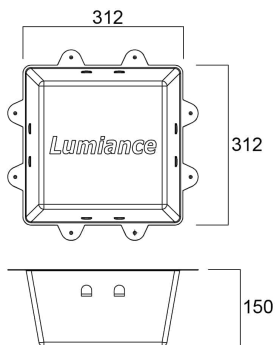

Produktblad

Lumiance Montagebox Small

Artikelnummer	3007940
EAN	8711971079408
Märke	Lumiance

Egenskaper

Alternativ benämning	Glesbox, Infällnadsbox	Garantitid (år)	5
Certifiering	Semko, CE	Höjd	150 mm
E-nummer	74 726 98	Längd (mm)	300 mm

Produktbeskrivning

Infällnadsbox för downlights och högtalare - För användning när armaturer, högtalare eller annan teknisk utrustning ska monteras i isolerade undertak. Montageboxen får täckas över med värmeisolerande material. Mått LxBxH: 300 x 300 x 150 mm. Max effekt: 35W.