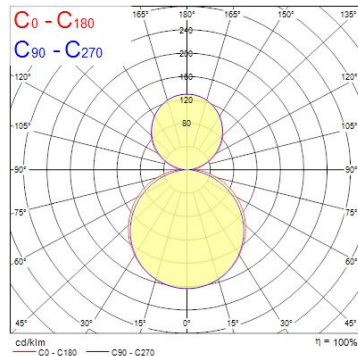

Produktblad

Concord Curvelyte 1265 HO LG D/I 4000K Dali Vit

Artikelnummer	2093189
EAN	5025768931897
Märke	Concord

Egenskaper

Brinntid (timmar)	49000	Färgtemperatur (Kelvin)	4000
Certifiering	CE	IP-klass	IP20
CRI (Ra)	80	Ljusflöde (lumen)	5800
Dimbar	Ja	Ljusutbyte (lm/W)	105
Dimning	Dali	Nominell bredd (mm)	336
E-nummer	75 051 67	Nominell höjd (mm)	46
Effekt (W)	55	Nominell längd (mm)	1265
Energimärkning	F	Spänning (V)	220-240V
Färg	Vit	Teknologi	LED

Produktbeskrivning

En tunn, stilren välvd armatur i formgjuten aluminium. Ljuset regleras med Dali/Switch-dimdrivdon. Det som gör armaturen så tilltalande utseendemässigt förutom formen, är den dolda strömmatningen genom produktens vajer. Direkt/indirekt ljusfördelning, 70/30, UGR19, genomsnittlig brinntid 50 000 timmar (L90B10). Monteras med medföljande infälld upphängningssats. Uphängningssatsen kan också pendlas från ytmonterade boxar, se säljblad.