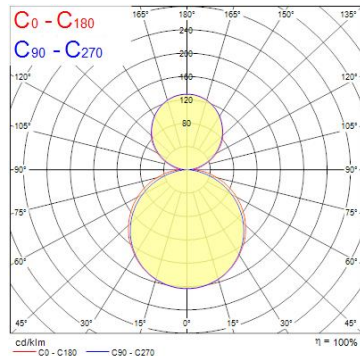

Produktblad

Concord Curvelyte 1265 HO LG D/I 3000K Dali Vit

Artikelnummer	2093188
EAN	5025768931880
Märke	Concord

Egenskaper

Bländtal	19	Färg	Vit
Brinntid (timmar)	49000	Färgtemperatur (Kelvin)	3000
Certifiering	CE	Ljusflöde (lumen)	5300
CRI (Ra)	80	Ljusutbyte (lm/W)	96
Dimbar	Ja	Nominell bredd (mm)	336
Dimning	Dali	Nominell höjd (mm)	46
E-nummer	75 051 66	Nominell längd (mm)	1265
Effekt (W)	55	Spänning (V)	220-240V
Energimärkning	F	Teknologi	LED

Produktbeskrivning

En tunn, stilren välvd armatur i formgjuten aluminium. Ljuset regleras med Dali/Switch-dimdrivdon. Det som gör armaturen så tilltalande utseendemässigt förutom formen, är den dolda strömmatningen genom produktens vajer. Direkt/indirekt ljusfördelning 70/30, UGR19-version, genomsnittlig brinntid 50 000 timmar (L90B10). Monteras med medföljande upphängningsatts. Upphängningsattsens kan också pendlas från ytmonterade boxar, se säljblad.