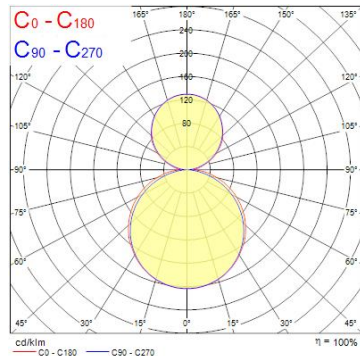

Produktblad

Concord Curvelyte 1265 HO LG D/I 3000K Dali Svart

Artikelnummer	2093186
EAN	5025768931866
Märke	Concord

Egenskaper

Bländtal	19	Färg	Svart
Certifiering	CE	Färgtemperatur (Kelvin)	3000
Dimbar	Ja	Ljusflöde (lumen)	5000
Dimning	Dali	Nominell bredd (mm)	336
E-nummer	75 051 64	Nominell höjd (mm)	46
Effekt (W)	55	Nominell längd (mm)	1265
Energimärkning	F	Spänning (V)	220-240V

Produktbeskrivning

En tunn, stilren välvd armatur i gjuten aluminium, svart och vit som standard. Upp till 131 lm/W, ljusregleras med DALI/Switch-dimdrivdon. Det som gör armaturen så tilltalande utseendemässigt förutom formen, är den dolda strömmatningen genom produktens vajer. Direkt/indirekt ljusfördelning, 70/30, UGR19-version, livslängd 50 000h L90B10. Monteras med infälld upphängningsatts som standard, tillbehör inkluderas. Upphängningsattsens kan också pendlas från ytmonterade boxar, se säljblad.