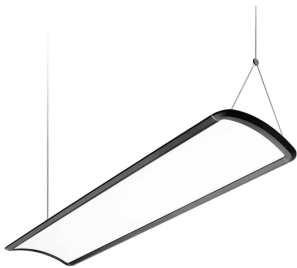

Produktblad

Concord Curvelyte 1265 HO LG D/I 3000K Dali Svart

Artikelnummer	2093186
EAN	5025768931866
Märke	Concord

Egenskaper

Bländtal	19	Färg	Svart
Certifiering	CE	Färgtemperatur (Kelvin)	3000
Dimbar	Ja	Ljusflöde (lumen)	5000
Dimning	Dali	Nominell bredd (mm)	336
E-nummer	75 051 64	Nominell höjd (mm)	46
Effekt (W)	55	Nominell längd (mm)	1265
Energimärkning	F	Spänning (V)	220-240V

Produktbeskrivning

En tunn, stilren välvd armatur i gjuten aluminium, svart och vit som standard. Upp till 131 lm/W, ljusregleras med DALI/Switch-dimdrivdon. Det som gör armaturen så tilltalande utseendemässigt förutom formen, är den dolda strömmatningen genom produktens vajer. Direkt/indirekt ljusfördelning, 70/30, UGR19-version, livslängd 50 000h L90B10. Monteras med infälld upphängningsatts som standard, tillbehör inkluderas. Upphängningsattsens kan också pendlas från ytmonterade boxar, se säljblad.