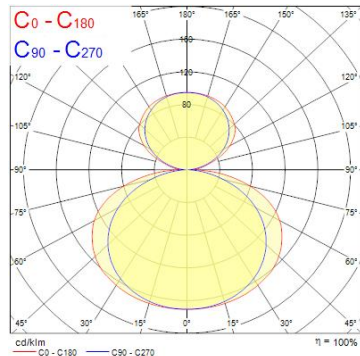

Produktblad

Concord Curvelyte 1265 HO D/I 3000K Dali Vit

Artikelnummer	2093180
EAN	5025768931804
Märke	Concord

Egenskaper

Bländtal	23	Färgtemperatur (Kelvin)	3000
Brinntid (timmar)	49000	IP-klass	IP20
Certifiering	CE	Ljusflöde (lumen)	6600
CRI (Ra)	80	Ljusutbyte (lm/W)	120
Dimbar	Ja	Nominell bredd (mm)	336
Dimning	Dali	Nominell höjd (mm)	46
Effekt (W)	55	Nominell längd (mm)	1265
Energimärkning	F	Spänning (V)	220-240V
Färg	Vit	Teknologi	LED

Produktbeskrivning

En tunn, stilren välvd armatur i formgjuten aluminium, svart och vit som standard. Ljusregleras med Dali/Switch-dimdrivdon. Det som gör armaturen så tilltalande utseendemässigt förutom formen, är den dolda strömmatningen genom produktens vajer. Direkt/indirekt ljusfördelning, 70/30, UGR19-version, livslängd 50 000h L90B10. Monteras med infälld upphängningsatts som standard, tillbehör inkluderas. Upphängningsattsens kan också pendlas från ytmonterade boxar, se säljblad.