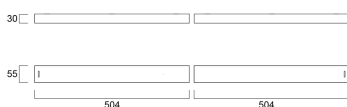

Produktblad

Concord Curvelyte Box 2 Rectangular SM Svart

Artikelnummer	2093178
EAN	5025768931781
Märke	Concord

Egenskaper

Certifiering	CE	Färg	Svart
Färg	Svart	Spänning (V)	220-240V

Produktbeskrivning

Ytmonteringskit i färgen svart för montering mot hårt tak. Passar ihop med Curvelyteserien. Innehåller en rektangulär drivdonsbox och en matchande monteringsbox. Installationskablar och kopplingar ligger dolda i drivdonsboxen.